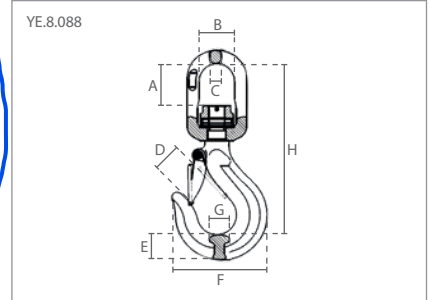

Grade 80 Toebehoren volgens EN 1677 / Grade 80 Accessories according to EN 1677

10. Ooghaken met klep / Eye hooks with latch
11. Wartelhaken met klep / Swivel hooks with latch
12. Wartelhaken met klep en lager / Swivel hooks with latch and bearing

onbelast wartelen / swivel without load

belast wartelen / swivel with load

10 Specificaties / Specifications			Afmetingen / Dimensions (mm)					
Artikelnummer	Capaciteit / Capacity	Gewicht / Weight	A	B	C	D	E	F
YE.8.044.06	1.12 ton	0.3 kg	21	9	19	20	68	109
YE.8.044.08	2.00	0.6	25	11	22	27	84	134
YE.8.044.10	3.15	1.1	34	14	28	33	103	168
YE.8.044.13	5.30	1.8	43	18	35	40	129	208
YE.8.044.16	8.00	3.2	52	22	43	48	157	253
YE.8.044.20	12.50	5.3	62	26	52	56	187	300

11 Specificaties / Specifications			Afmetingen / Dimensions (mm)					
Artikelnummer	Capaciteit / Capacity	Gewicht / Weight	A	B	C	D	E	F
YE.8.087.06	1.12 ton	0.4 kg	32	22	17	9	109	137
YE.8.087.08	2.00	1.1	42	22	35	16	150	192
YE.8.087.10	3.15	1.3	43	26	35	16	163	209
YE.8.087.13	5.30	3.6	48	33	39	18	191	246
YE.8.087.16	8.00	4.7	62	43	53	25	244	313
YE.8.087.20	12.50	7.4	68	50	51	29	277	364
YE.8.087.22	15.00	10.6	79	55	65	32	332	431
YE.8.087.26	21.20	21.4	105	81	114	40	430	546
YE.8.087.32	31.50	32.0	105	100	100	40	466	596

12 Specificaties / Specifications			Afmetingen / Dimensions (mm)							
Artikelnummer	Capaciteit / Capacity	Gewicht / Weight	A	B	C	D	E	F	G	H
YE.8.088.06	1.12 ton	0.7 kg	30	33	11	25	20	69	16	136
YE.8.088.08	2.00	1.0	42	36	13	29	23	88	20	170
YE.8.088.10	3.15	1.7	50	42	16	31	30	105	23	205
YE.8.088.13	5.30	3.0	58	50	17	44	38	135	32	242
YE.8.088.16	8.00	5.3	64	61	22	45	46	161	38	292
YE.8.088.20	12.50	9.5	86	74	25	56	50	192	49	356