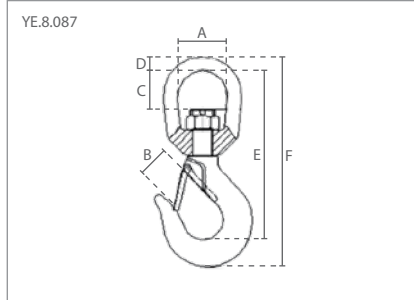

Grade 80 Toebehoren volgens EN 1677 / Grade 80 Accessories according to EN 1677

10. Ooghaken met klep / Eye hooks with latch
11. Wartelhaken met klep / Swivel hooks with latch
12. Wartelhaken met klep en lager / Swivel hooks with latch and bearing

onbelast wartelen / swivel without load

belast wartelen / swivel with load

10 Specificaties / Specifications			Afmetingen / Dimensions (mm)					
Artikelnummer	Capaciteit / Capacity	Gewicht / Weight	A	B	C	D	E	F
YE.8.044.06	1.12 ton	0.3 kg	21	9	19	20	68	109
YE.8.044.08	2.00	0.6	25	11	22	27	84	134
YE.8.044.10	3.15	1.1	34	14	28	33	103	168
YE.8.044.13	5.30	1.8	43	18	35	40	129	208
YE.8.044.16	8.00	3.2	52	22	43	48	157	253
YE.8.044.20	12.50	5.3	62	26	52	56	187	300

11 Specificaties / Specifications			Afmetingen / Dimensions (mm)					
Artikelnummer	Capaciteit / Capacity	Gewicht / Weight	A	B	C	D	E	F
YE.8.087.06	1.12 ton	0.4 kg	32	22	17	9	109	137
YE.8.087.08	2.00	1.1	42	22	35	16	150	192
YE.8.087.10	3.15	1.3	43	26	35	16	163	209
YE.8.087.13	5.30	3.6	48	33	39	18	191	246
YE.8.087.16	8.00	4.7	62	43	53	25	244	313
YE.8.087.20	12.50	7.4	68	50	51	29	277	364
YE.8.087.22	15.00	10.6	79	55	65	32	332	431
YE.8.087.26	21.20	21.4	105	81	114	40	430	546
YE.8.087.32	31.50	32.0	105	100	100	40	466	596

12 Specificaties / Specifications			Afmetingen / Dimensions (mm)							
Artikelnummer	Capaciteit / Capacity	Gewicht / Weight	A	B	C	D	E	F	G	H
YE.8.088.06	1.12 ton	0.7 kg	30	33	11	25	20	69	16	136
YE.8.088.08	2.00	1.0	42	36	13	29	23	88	20	170
YE.8.088.10	3.15	1.7	50	42	16	31	30	105	23	205
YE.8.088.13	5.30	3.0	58	50	17	44	38	135	32	242
YE.8.088.16	8.00	5.3	64	61	22	45	46	161	38	292
YE.8.088.20	12.50	9.5	86	74	25	56	50	192	49	356