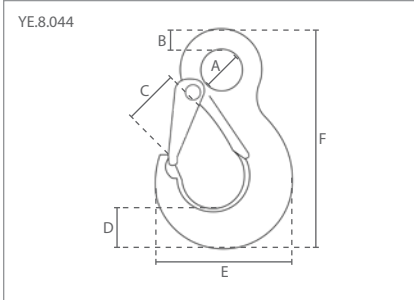

Grade 80 Toebehoren volgens EN 1677 / Grade 80 Accessories according to EN 1677

10. Ooghaken met klep / Eye hooks with latch
11. Wartelhaken met klep / Swivel hooks with latch
12. Wartelhaken met klep en lager / Swivel hooks with latch and bearing

onbelast wartelen / swivel without load

belast wartelen / swivel with load

10 Specificaties / Specifications			Afmetingen / Dimensions (mm)					
Artikelnummer	Capaciteit / Capacity	Gewicht / Weight	A	B	C	D	E	F
YE.8.044.06	1.12 ton	0.3 kg	21	9	19	20	68	109
YE.8.044.08	2.00	0.6	25	11	22	27	84	134
YE.8.044.10	3.15	1.1	34	14	28	33	103	168
YE.8.044.13	5.30	1.8	43	18	35	40	129	208
YE.8.044.16	8.00	3.2	52	22	43	48	157	253
YE.8.044.20	12.50	5.3	62	26	52	56	187	300

11 Specificaties / Specifications			Afmetingen / Dimensions (mm)					
Artikelnummer	Capaciteit / Capacity	Gewicht / Weight	A	B	C	D	E	F
YE.8.087.06	1.12 ton	0.4 kg	32	22	17	9	109	137
YE.8.087.08	2.00	1.1	42	22	35	16	150	192
YE.8.087.10	3.15	1.3	43	26	35	16	163	209
YE.8.087.13	5.30	3.6	48	33	39	18	191	246
YE.8.087.16	8.00	4.7	62	43	53	25	244	313
YE.8.087.20	12.50	7.4	68	50	51	29	277	364
YE.8.087.22	15.00	10.6	79	55	65	32	332	431
YE.8.087.26	21.20	21.4	105	81	114	40	430	546
YE.8.087.32	31.50	32.0	105	100	100	40	466	596

12 Specificaties / Specifications			Afmetingen / Dimensions (mm)							
Artikelnummer	Capaciteit / Capacity	Gewicht / Weight	A	B	C	D	E	F	G	H
YE.8.088.06	1.12 ton	0.7 kg	30	33	11	25	20	69	16	136
YE.8.088.08	2.00	1.0	42	36	13	29	23	88	20	170
YE.8.088.10	3.15	1.7	50	42	16	31	30	105	23	205
YE.8.088.13	5.30	3.0	58	50	17	44	38	135	32	242
YE.8.088.16	8.00	5.3	64	61	22	45	46	161	38	292
YE.8.088.20	12.50	9.5	86	74	25	56	50	192	49	356